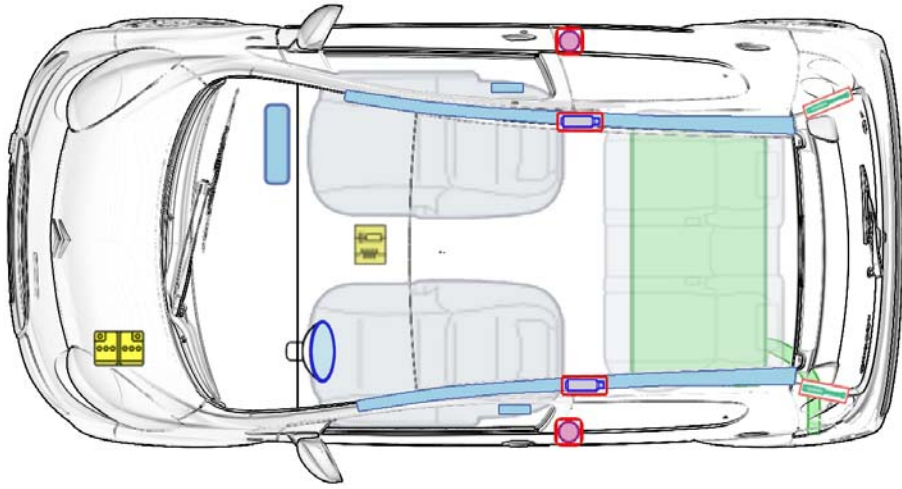

Citroën C1

3 / 5-Türer

(ab 2005)

Legende

| | | | | | |
|---|-------------------|---|----------------------------|--|---------------------|
|  | Airbag |  | Karosserie- verstärkung |  | Steuergerät |
|  | Gas- generator |  | Überroll- schutz |  | Batterie |
|  | Gurtstraffer |  | Gasdruck- dämpfer |  | Kraftstoff- tank |
|  | Gastank |  | Sicherheits- ventil | | |