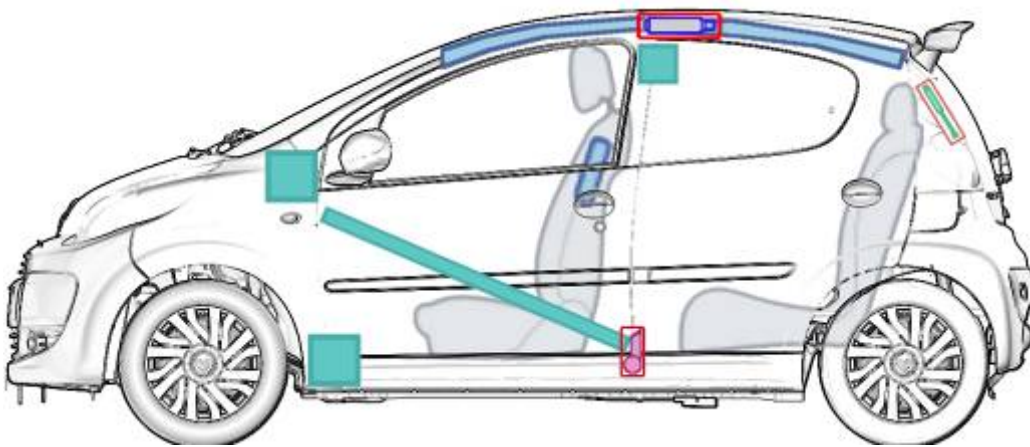

Citroën C1

3 / 5-Türer

(ab 2005)

Legende

| | | | | | |
|---|-------------------|---|----------------------------|--|---------------------|
|  | Airbag |  | Karosserie- verstärkung |  | Steuergerät |
|  | Gas- generator |  | Überroll- schutz |  | Batterie |
|  | Gurtstraffer |  | Gasdruck- dämpfer |  | Kraftstoff- tank |
|  | Gastank |  | Sicherheits- ventil | | |