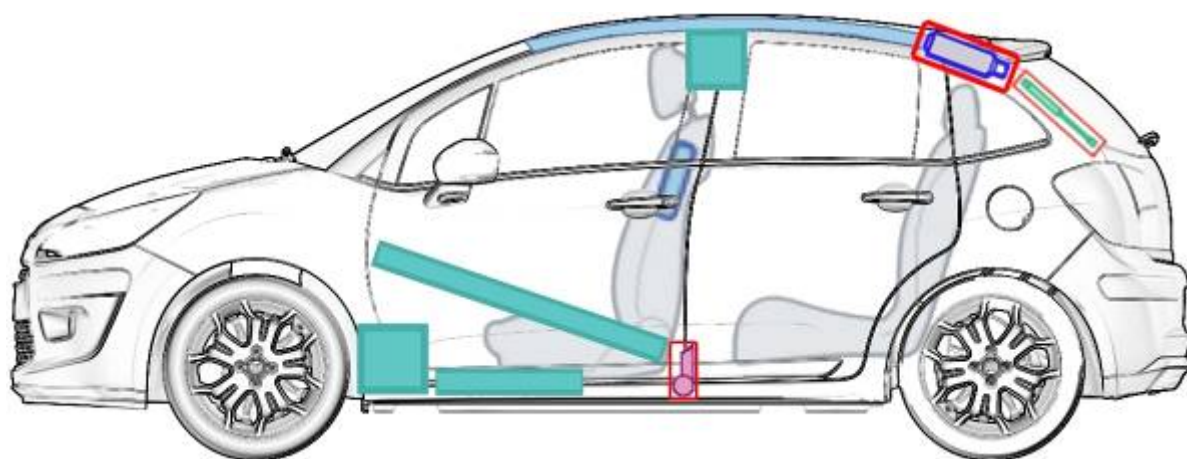

Citroën C3 (ab 2009)

Legende

	Airbag		Karosserie- verstärkung		Steuergerät
	Gas- generator		Überroll- schutz		Batterie
	Gurtstraffer		Gasdruck- dämpfer		Kraftstoff- tank
	Gastank		Sicherheits- ventil		