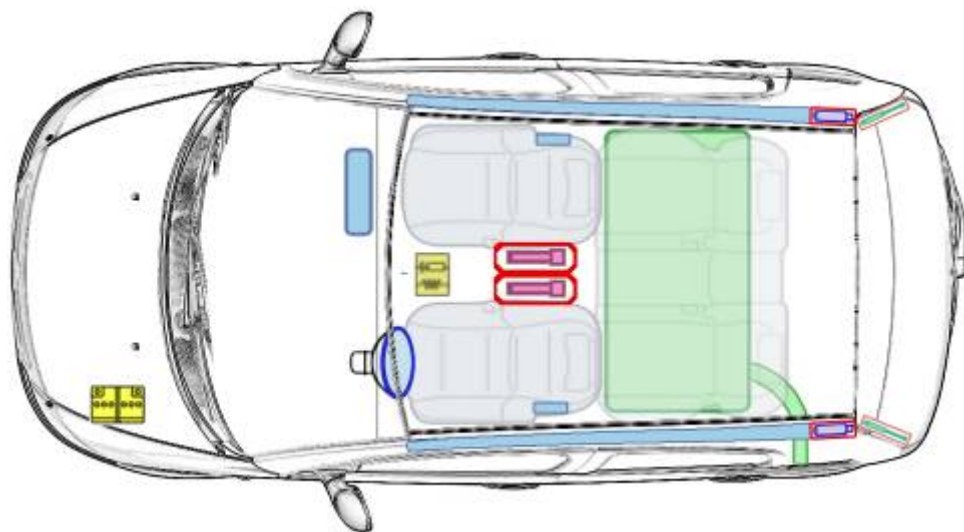

Citroën C3 (2002 bis 2009)

Legende

	Airbag		Karosserie- verstärkung		Steuergerät
	Gas- generator		Überroll- schutz		Batterie
	Gurtstraffer		Gasdruck- dämpfer		Kraftstoff- tank
	Gastank		Sicherheits- ventil		