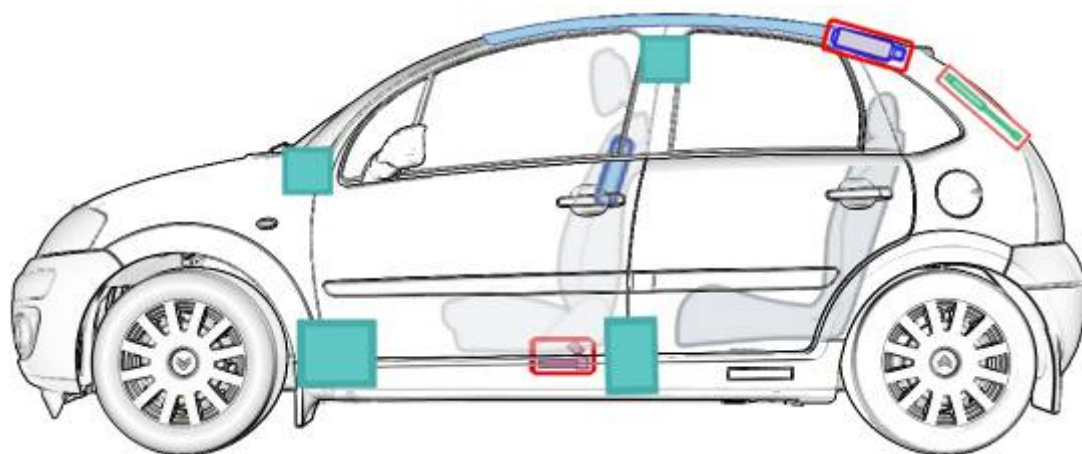

Citroën C3 (2002 bis 2009)

Legende

	Airbag		Karosserie- verstärkung		Steuergerät
	Gas- generator		Überroll- schutz		Batterie
	Gurtstraffer		Gasdruck- dämpfer		Kraftstoff- tank
	Gastank		Sicherheits- ventil		