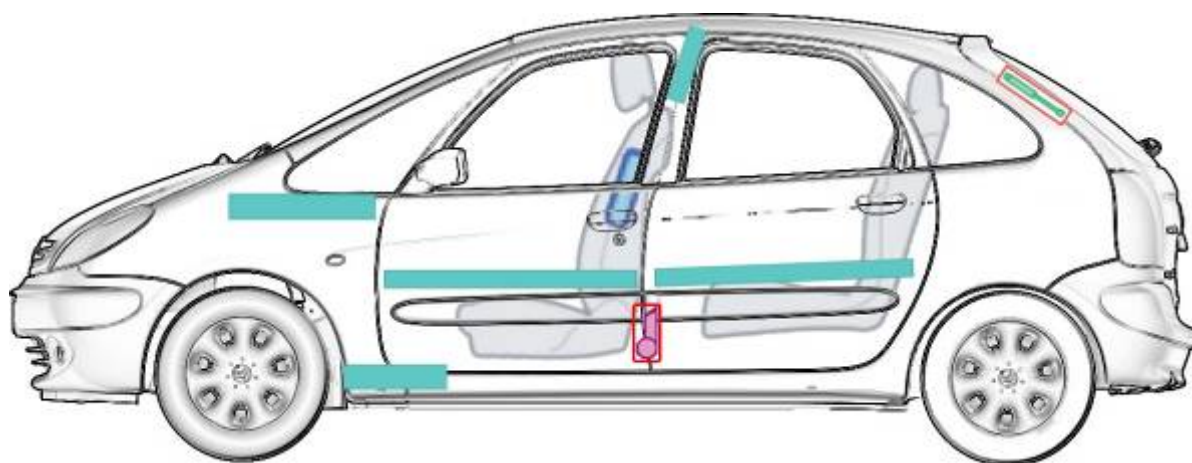

Citroën Xsara Picasso (ab 2000)

Legende

	Airbag		Karosserie- verstärkung		Steuergerät
	Gas- generator		Überroll- schutz		Batterie
	Gurtstraffer		Gasdruck- dämpfer		Kraftstoff- tank
	Gastank		Sicherheits- ventil		