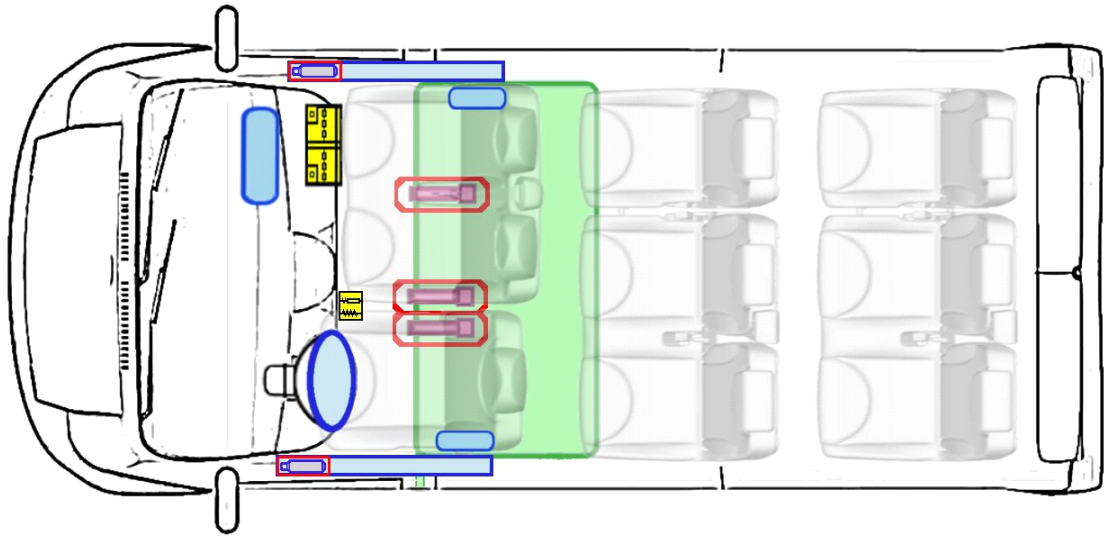

Citroën Jumper (ab 2007)

Legende

	Airbag		Karosserie- verstärkung		Steuergerät
	Gas- generator		Überroll- schutz		Batterie
	Gurtstraffer		Gasdruck- dämpfer		Kraftstoff- tank
	Gastank		Sicherheits- ventil		