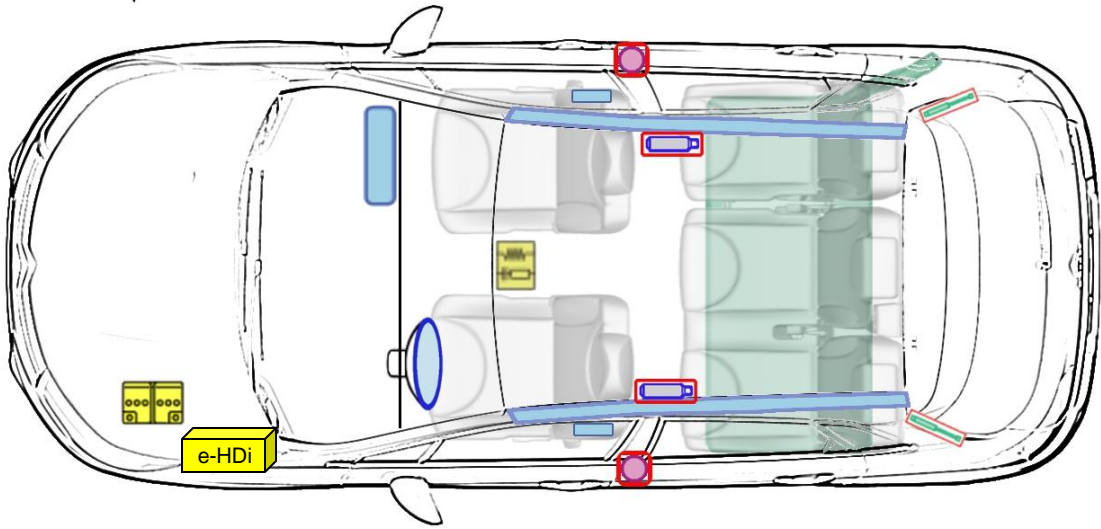

Citroën C4 (ab 2010)

Legende

	Airbag		Karosserie- verstärkung		Batterie		Steuergerät
	Gas- generator		Gurtstraffer		Überroll- schutz		Gasdruck- dämpfer
	Gastank		Sicherheits- ventil		Kraftstoff- tank		e-Booster
	Sicherungs- kasten		Hochvolt- leitung/ -komponenten		Hochvolt- -batterie		Hochvolt- trennstelle