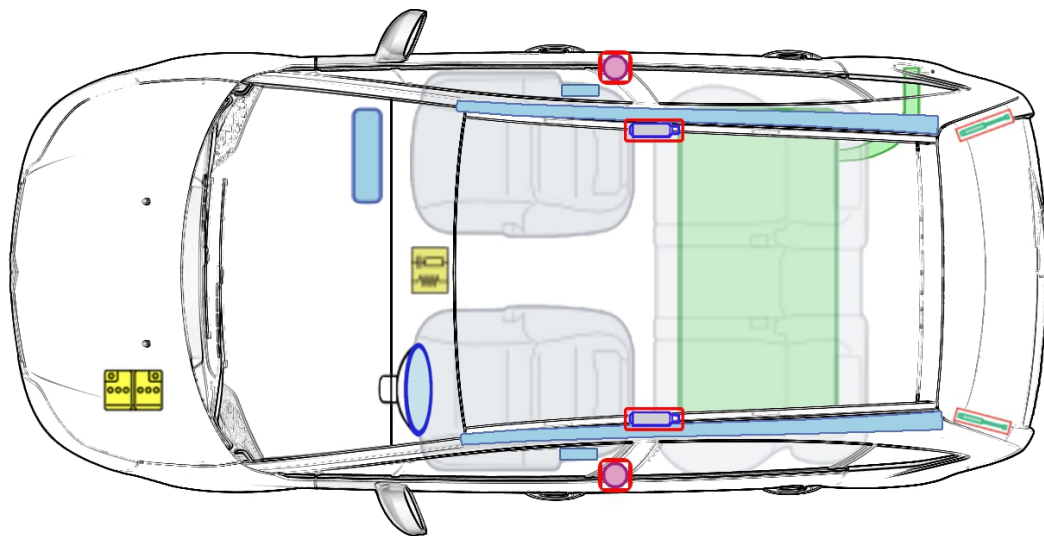

Citroën C4

3 / 5-Türer

(2004 bis 2010)

Legende

| | | | | | |
|---|-------------------|---|----------------------------|--|---------------------|
|  | Airbag |  | Karosserie- verstärkung |  | Steuergerät |
|  | Gas- generator |  | Überroll- schutz |  | Batterie |
|  | Gurtstraffer |  | Gasdruck- dämpfer |  | Kraftstoff- tank |
|  | Gastank |  | Sicherheits- ventil | | |