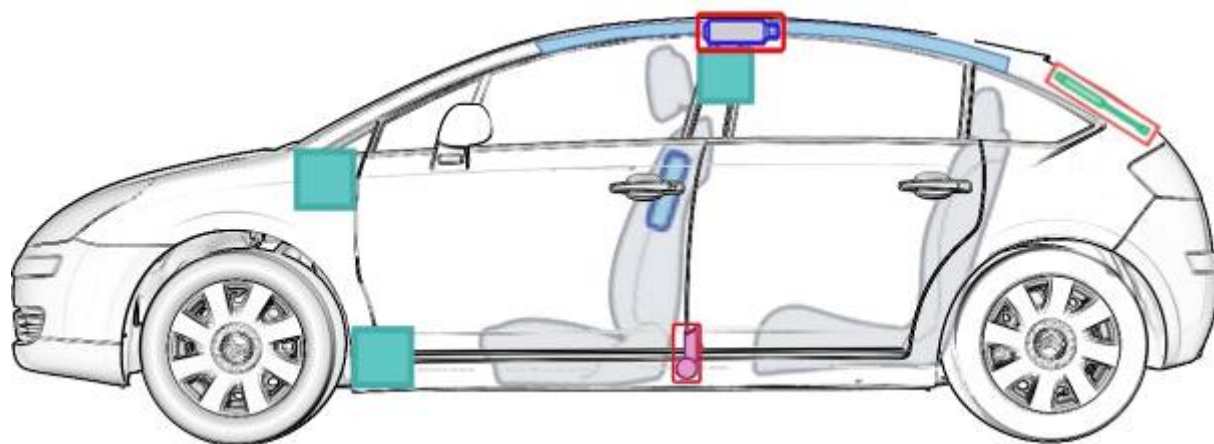

Citroën C4

3 / 5-Türer

(2004 bis 2010)

Legende

| | | | | | |
|---|-------------------|---|----------------------------|--|---------------------|
|  | Airbag |  | Karosserie- verstärkung |  | Steuergerät |
|  | Gas- generator |  | Überroll- schutz |  | Batterie |
|  | Gurtstraffer |  | Gasdruck- dämpfer |  | Kraftstoff- tank |
|  | Gastank |  | Sicherheits- ventil | | |