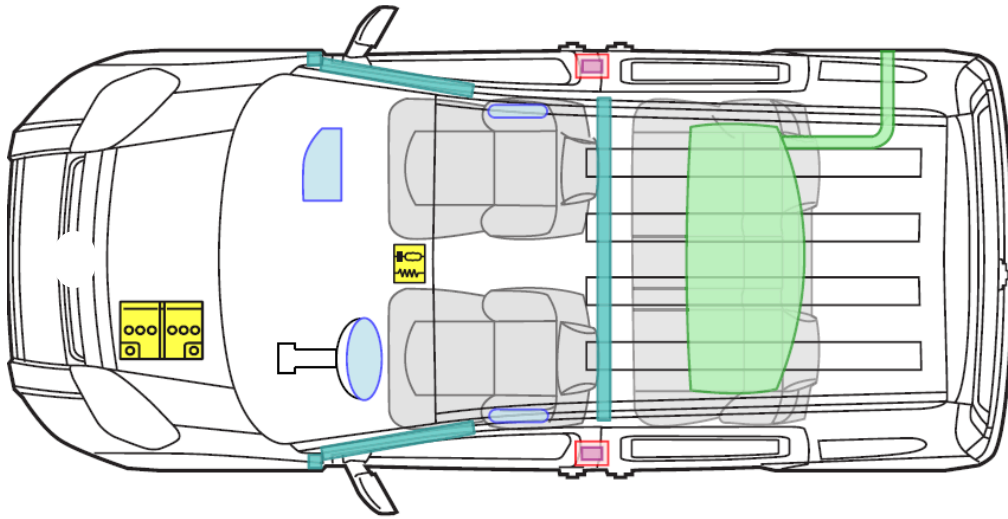

Citroën Nemo (ab 2008)

Legende

	Airbag		Karosserie- verstärkung		Batterie		Steuergerät
	Gas- generator		Gurtstraffer		Überroll- schutz		Gasdruck- dämpfer
	Gastank		Sicherheits- ventil		Kraftstoff- tank		e-Booster
	Sicherungs- kasten		Hochvolt- leitung/ -komponenten		Hochvolt- -batterie		Hochvolt- trennstelle