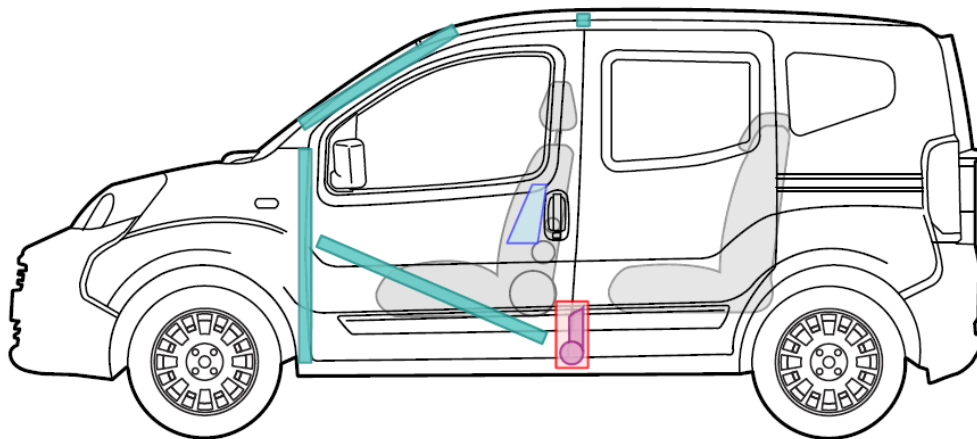

Citroën Nemo (ab 2008)

Legende

	Airbag		Karosserie- verstärkung		Batterie		Steuergerät
	Gas- generator		Gurtstraffer		Überroll- schutz		Gasdruck- dämpfer
	Gastank		Sicherheits- ventil		Kraftstoff- tank		e-Booster
	Sicherungs- kasten		Hochvolt- leitung/ -komponenten		Hochvolt- -batterie		Hochvolt- trennstelle